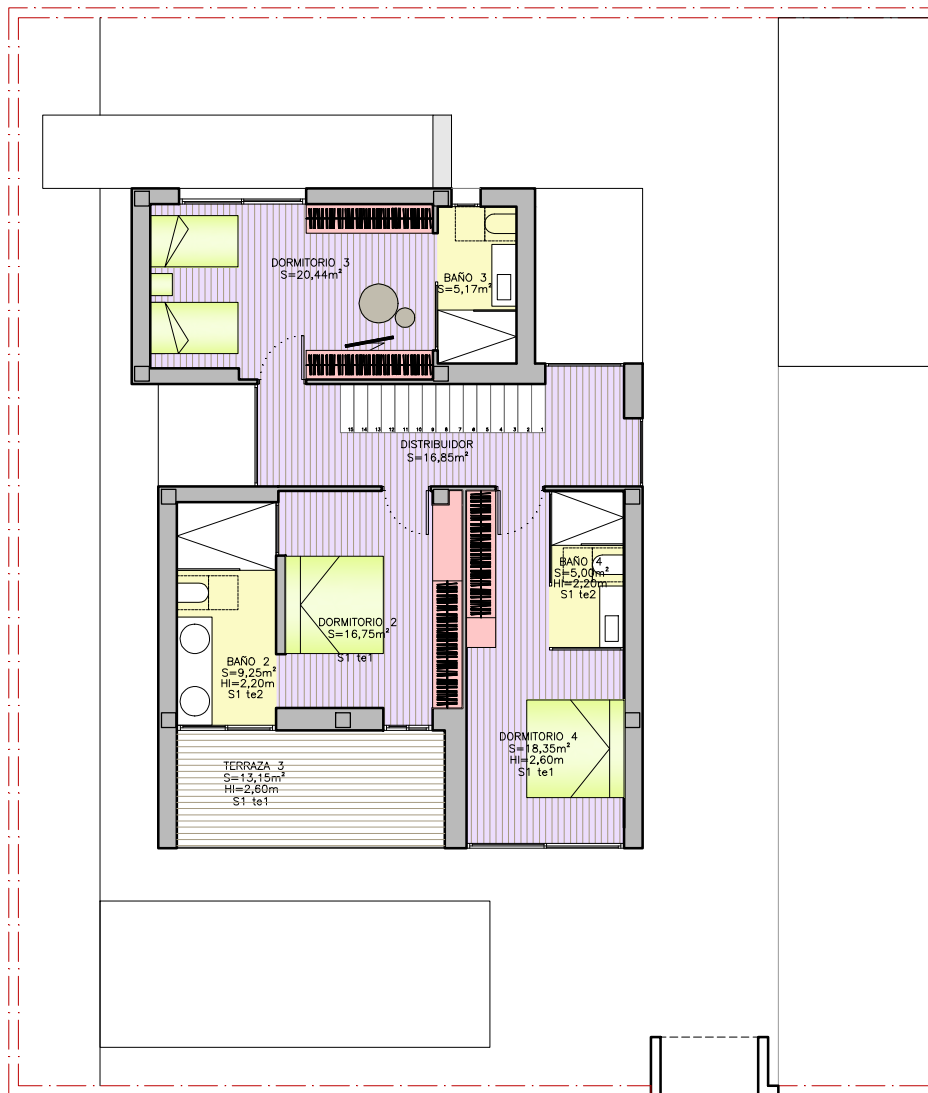

PLANTA PRIMERA

ESCALA: 1/150

MODELO GRETA 4 DORMITORIOS

CUADRO DE SUPERFICIES SUPERFICIES CONSTRUIDAS

SUPERFICIE CONSTRUIDA P. PRIMERA	= 117,80 m ²
SUPERFICIE ÚTIL P. PRIMERA	= 91,80 m ²
SUPERFICIE TERRAZAS DE P. PRIMERA	= 13,15 m ²

TOTAL CONSTRUIDA VIVIENDA	= 246,65 m ²
TOTAL CONSTRUIDA TERRAZAS	= 130,05 m ²
TOTAL CONSTRUIDA PISCINA	= 32,00 m ²