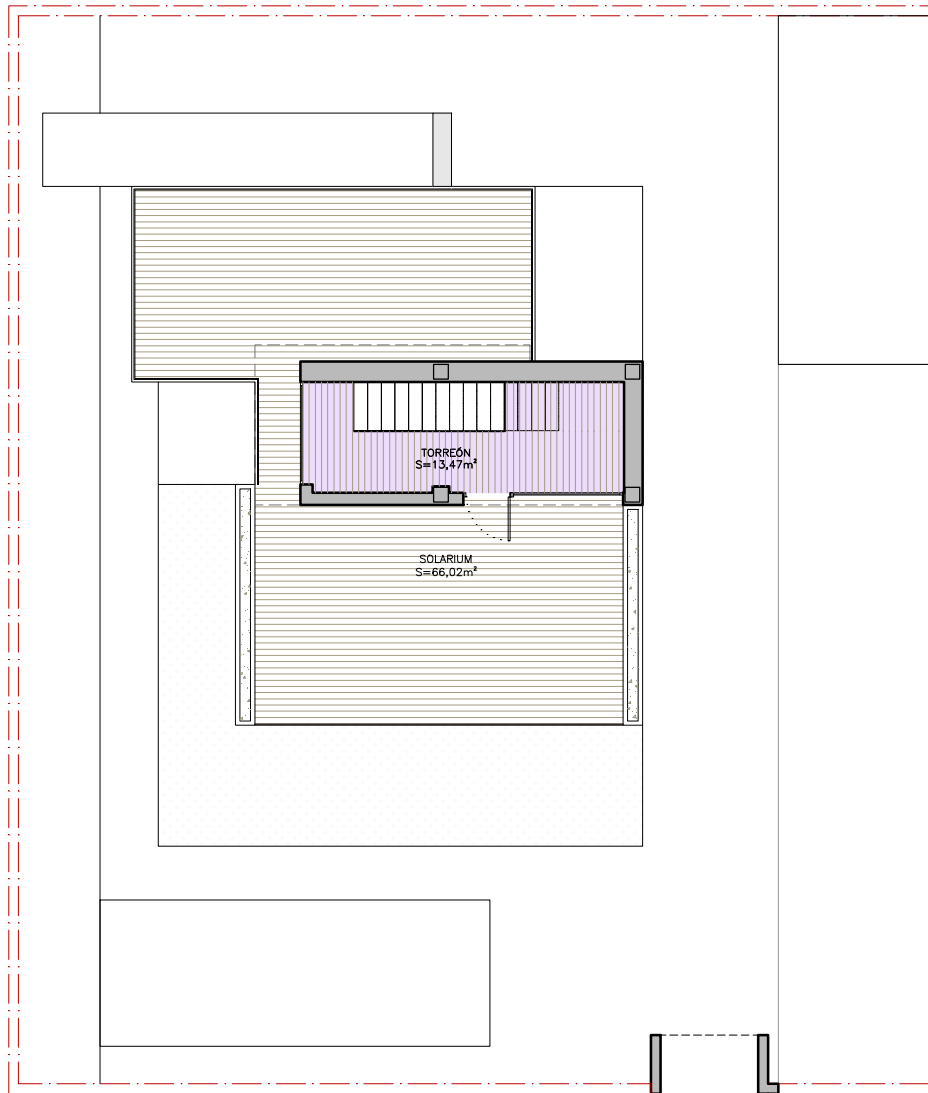

PLANTA SOLARIUM

ESCALA: 1/150

MODELO GRETA 4 DORMITORIOS

CUADRO DE SUPERFICIES SUPERFICIES CONSTRUIDAS

SUPERFICIE CONSTRUIDA P. SOLARIUM	= 21,40 m ²
SUPERFICIE ÚTIL P. SOLARIUM	= 14,85 m ²
SUPERFICIE SOLARIUM	= 66,00 m ²

TOTAL CONSTRUIDA VIVIENDA	= 246,65 m ²
TOTAL CONSTRUIDA TERRAZAS	= 130,05 m ²
TOTAL CONSTRUIDA PISCINA	= 32,00 m ²